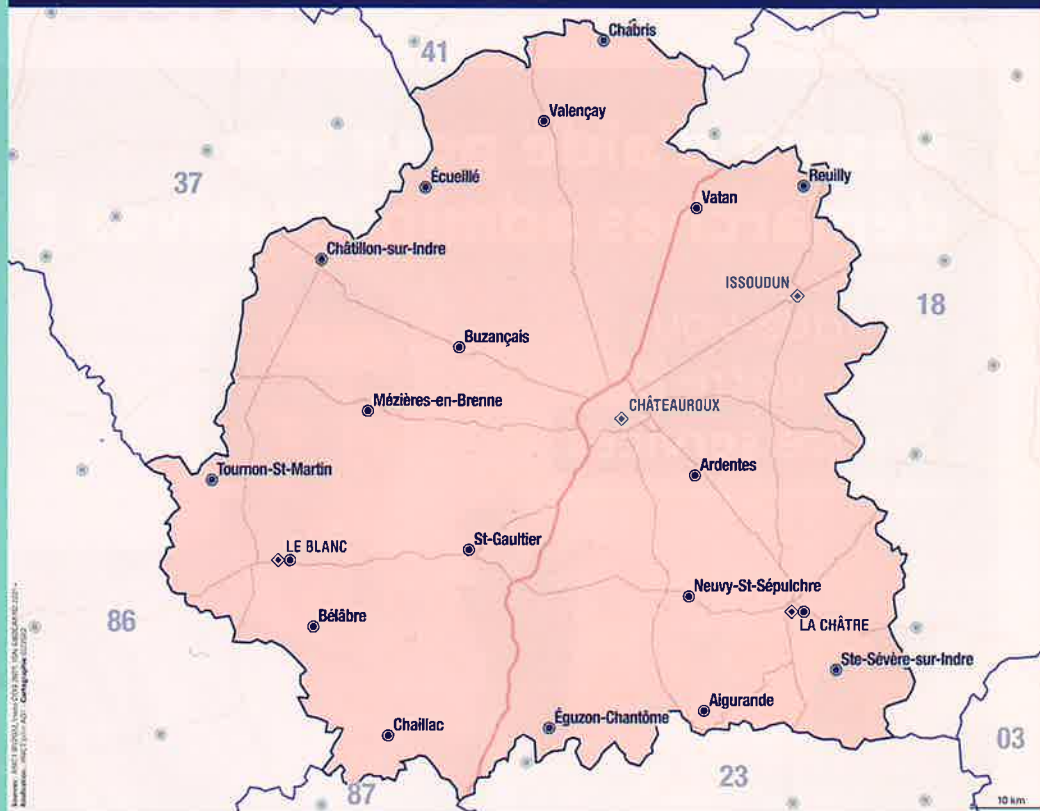

Dans l'Indre, 20 France services vous accompagnent

● Commune dotée d'une ou plusieurs France services

◆ Préfecture / sous-préfecture

Aigurande

France services Aigurande
8 rue Jean Marien Messant
02 54 06 37 33

Ardentes

France services Ardentes
11 rue de La République
02 54 47 48 04

Bételâbre

France services Bételâbre
4 rue Aristide Briand
02 54 02 23 39

Buzançais

France services Buzançais
9 avenue de La République
02 54 84 02 61

Chabris

France services ESPACE Zeco
1-3 rue Grande
02 42 05 02 10

Chaillac

France services Chaillac
5 rue de La Poste
02 54 61 34 99

Châtillon-sur-Indre

France services Chatillonnais-en-Berry
8 place John Stewart de Buchan
02 54 38 29 05

Écueillé

France services Écueillé
Avenue de la gare
02 54 00 38 85

Éguzon-Chantôme

France services Éguzon-Chantôme
13 rue Jules Ferry
02 54 01 58 39

La Châtre

France services de la Châtre
13 rue d'Olmor
02 54 06 26 06

Le Blanc

France services de Le Blanc
1 place du Général de Gaulle
02 54 29 51 65

Mézières-en-Brenne

France services Brenne Box
1 place Jean Moulin
02 54 38 59 46

Neuvy-Saint-Sépulchre

France services de Neuvy-Saint-Sépulchre
2 rue Gardie et Bois la Reine
02 54 06 10 28

Reuilly

France services Reuilly
34 rue de La République
02 54 03 50 15

Saint-Gaultier

France services Saint-Gaultier
19 place du Champ de Foire
02 54 01 58 53

Sainte-Sévère-sur-Indre

France services Sainte-Sévère-sur-Indre
2 rue Basse
02 54 06 14 74

Tournon-Saint-Martin

France services de Tournon-Saint-Martin
4 place de l'Église
02 54 01 58 48

Valençay

France services Valençay
11 route de Faverolles
02 54 29 46 36

Vatan

France services Vatan
Avenue de la Sentinelle
02 54 49 23 22

Bus France services

Bus France services La Rur@linette
07 88 83 29 82

Mes prochains rendez-vous :

Date : _____

Avec : _____

Pour : _____

Adresse : _____